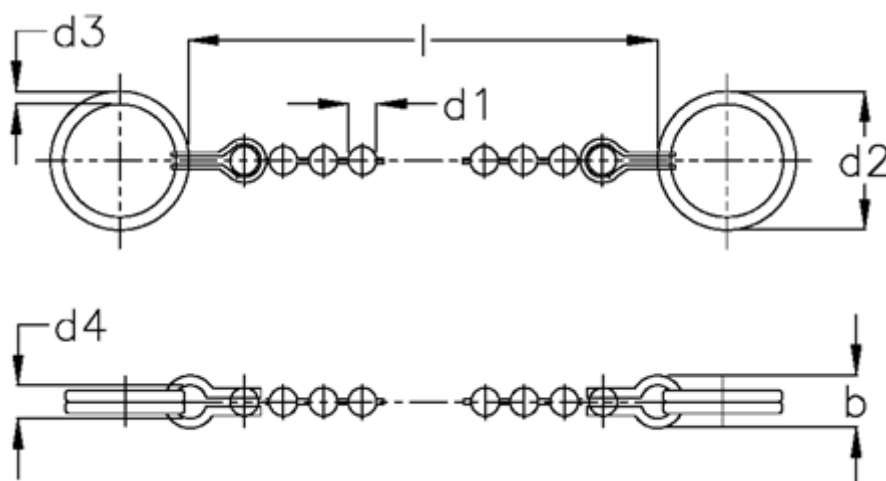

Varenummer: 2001550014
Beskrivelse: E+G Kuglekæde
GN 111-500-14

Mål

b	= 6
d1	= 3.5
d2	= 14
d3	= 1.0
d4	= 4
l	= 500
Statisk belastning (N)	= 50